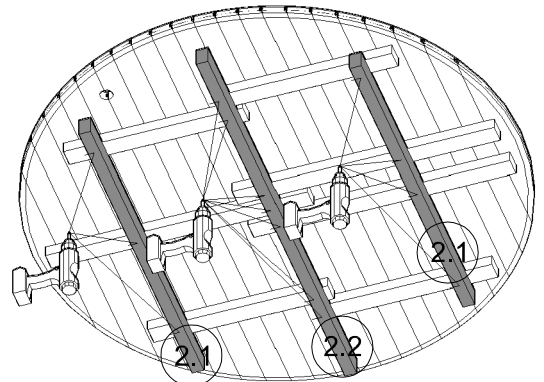

Hot tub 1.9

1. HOT TUB- 1.9

No.		Detail	Pcs	Dimention (x, y, z) mm	
1			1	950 x 1900 x 38	
2			1	958 x 1900 x 38	
2.1			2	45 X 1300 x 70	
2.2			1	45 X 1700 x 70	
3			56	119 x 1000 x 38	
4			2		
5			8	143 x 828 x 45	
6			8	93 x 163 x 38	
7			1		
8			2	45 x 900 x 39	
9			1	980 x 1600 x 16	
10			6	200 x 240 x 95	
11			3	95 x 710 x 38	
12			3	95 x 610 x 38	
13			2	95 x 760 x 38	
14			2	95 x 710 x 38	
15			1	670 x 465 x 500	

1- Hot tub 1.9

1

2

3

A6 Pcs- 7

4

A3 Pcs- 14

2- Hot tub 1.9

1

4

2

5

6

3- Hot tub 1.9

1

2

5

3

4

6

4- Hot tub 1.9

1

2

5