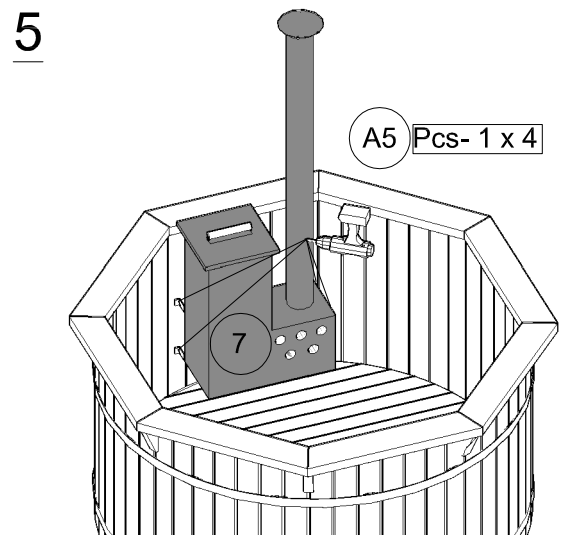

Hot tub 1.9

1. HOT TUB- 1.9

No.		Detail	Pcs	Dimention (x, y, z) mm	
1			1	950 x 1900 x 38	
2			1	958 x 1900 x 38	
2.1			2	45 X 1300 x 70	
2.2			1	45 X 1700 x 70	
3			56	119 x 1000 x 38	
4			2		
5			8	143 x 828 x 45	
6			8	93 x 163 x 38	
7			1		
8			2	45 x 900 x 39	
9			1	980 x 1600 x 16	
10			6	200 x 240 x 95	
11			3	95 x 710 x 38	
12			3	95 x 610 x 38	
13			2	95 x 760 x 38	
14			2	95 x 710 x 38	
15			1	670 x 465 x 500	

1

4

2

5

6

3- Hot tub 1.9

1

2

5

3

4

6

4- Hot tub 1.9

1

2

5