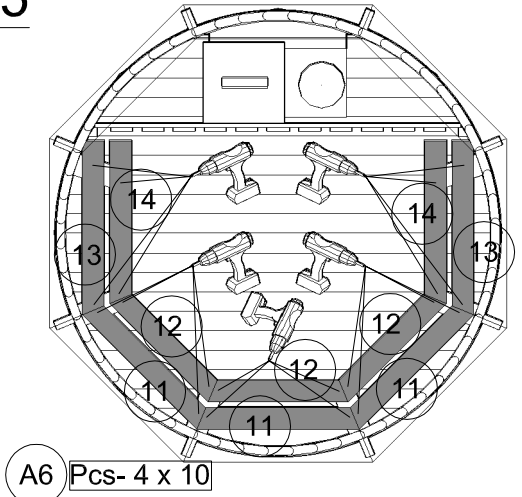

Hot tub 1.9

1. HOT TUB- 1.9

No.		Detail	Pcs	Dimention (x, y, z) mm	
1			1	950 x 1900 x 38	
2			1	958 x 1900 x 38	
2.1			2	45 X 1300 x 70	
2.2			1	45 X 1700 x 70	
3			56	119 x 1000 x 38	
4			2		
5			8	143 x 828 x 45	
6			8	93 x 163 x 38	
7			1		
8			2	45 x 900 x 39	
9			1	980 x 1600 x 16	
10			6	200 x 240 x 95	
11			3	95 x 710 x 38	
12			3	95 x 610 x 38	
13			2	95 x 760 x 38	
14			2	95 x 710 x 38	
15			1	670 x 465 x 500	

1

4

2

5

6

3- Hot tub 1.9

1

2

5

3

4

6

4- Hot tub 1.9

1

2

5

3

4

6

5-Hot tub - 1.9

No.9

6 - Hot tub - 1.9

No.8

1