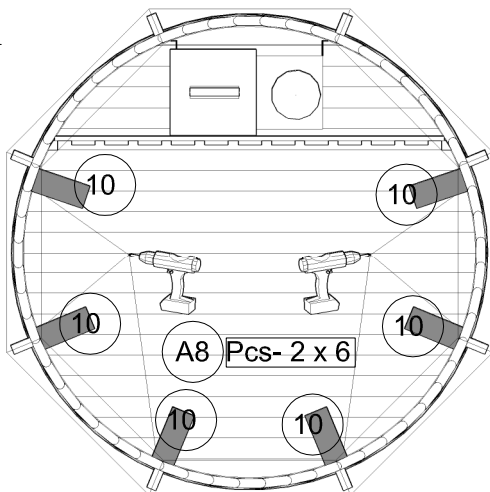

Hot tub 1.9

1. HOT TUB- 1.9

No.		Detail	Pcs	Dimention (x, y, z) mm	
1			1	950 x 1900 x 38	
2			1	958 x 1900 x 38	
2.1			2	45 X 1300 x 70	
2.2			1	45 X 1700 x 70	
3			56	119 x 1000 x 38	
4			2		
5			8	143 x 828 x 45	
6			8	93 x 163 x 38	
7			1		
8			2	45 x 900 x 39	
9			1	980 x 1600 x 16	
10			6	200 x 240 x 95	
11			3	95 x 710 x 38	
12			3	95 x 610 x 38	
13			2	95 x 760 x 38	
14			2	95 x 710 x 38	
15			1	670 x 465 x 500	

1

4

2

5

6

3- Hot tub 1.9

1

2

5

3

4

6

4- Hot tub 1.9

1

2

5

3

4

6

5-Hot tub - 1.9

No.9

6 - Hot tub - 1.9

No.8

1