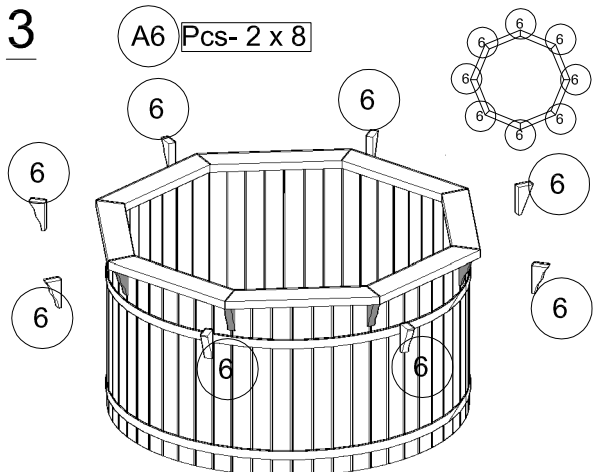

Hot tub 1.9

1. HOT TUB- 1.9

No.		Detail	Pcs	Dimention (x, y, z) mm	
1			1	950 x 1900 x 38	
2			1	958 x 1900 x 38	
2.1			2	45 X 1300 x 70	
2.2			1	45 X 1700 x 70	
3			56	119 x 1000 x 38	
4			2		
5			8	143 x 828 x 45	
6			8	93 x 163 x 38	
7			1		
8			2	45 x 900 x 39	
9			1	980 x 1600 x 16	
10			6	200 x 240 x 95	
11			3	95 x 710 x 38	
12			3	95 x 610 x 38	
13			2	95 x 760 x 38	
14			2	95 x 710 x 38	
15			1	670 x 465 x 500	

1- Hot tub 1.9

1

2

3

A6 Pcs- 7

4

A3 Pcs- 14

2- Hot tub 1.9

1

4

2

5

6

3- Hot tub 1.9

1

2

5

3

4

6

4- Hot tub 1.9

1

2

5