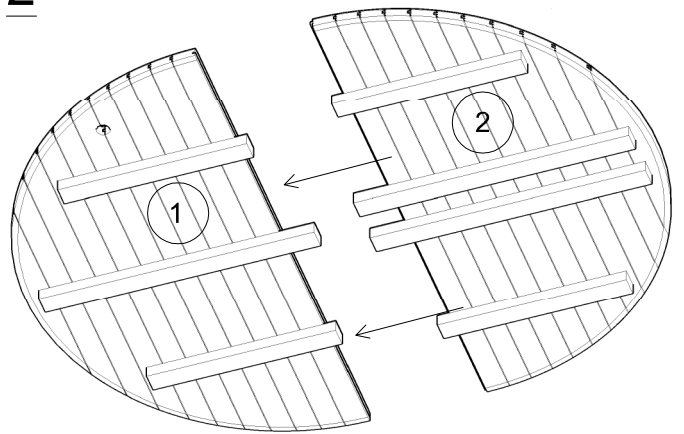

Hot tub 1.9

1. HOT TUB- 1.9

No.		Detail	Pcs	Dimention (x, y, z) mm	
1			1	950 x 1900 x 38	
2			1	958 x 1900 x 38	
2.1			2	45 X 1300 x 70	
2.2			1	45 X 1700 x 70	
3			56	119 x 1000 x 38	
4			2		
5			8	143 x 828 x 45	
6			8	93 x 163 x 38	
7			1		
8			2	45 x 900 x 39	
9			1	980 x 1600 x 16	
10			6	200 x 240 x 95	
11			3	95 x 710 x 38	
12			3	95 x 610 x 38	
13			2	95 x 760 x 38	
14			2	95 x 710 x 38	
15			1	670 x 465 x 500	

1- Hot tub 1.9

1

2

3

A6 Pcs- 7

4

A3 Pcs- 14

2- Hot tub 1.9