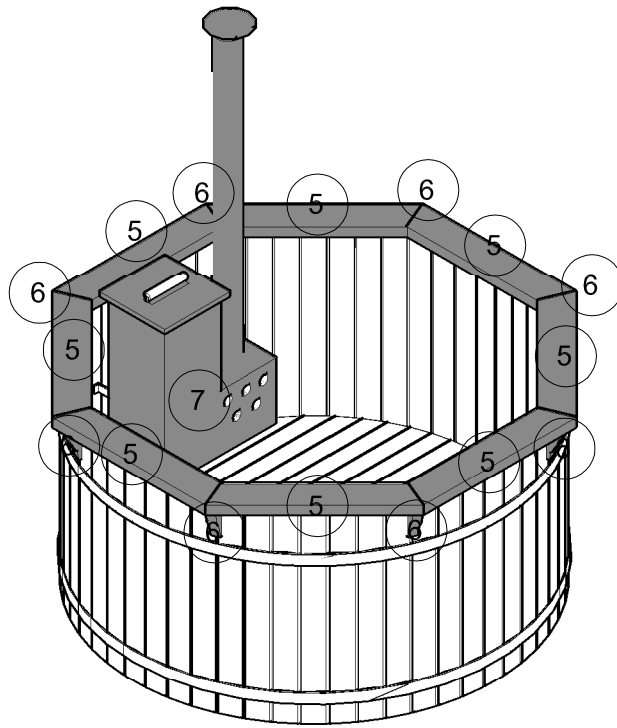

Hot tub 1.9

1. HOT TUB- 1.9

No.		Detail	Pcs	Dimention (x, y, z) mm	
1			1	950 x 1900 x 38	
2			1	958 x 1900 x 38	
2.1			2	45 X 1300 x 70	
2.2			1	45 X 1700 x 70	
3			56	119 x 1000 x 38	
4			2		
5			8	143 x 828 x 45	
6			8	93 x 163 x 38	
7			1		
8			2	45 x 900 x 39	
9			1	980 x 1600 x 16	
10			6	200 x 240 x 95	
11			3	95 x 710 x 38	
12			3	95 x 610 x 38	
13			2	95 x 760 x 38	
14			2	95 x 710 x 38	
15			1	670 x 465 x 500	

1- Hot tub 1.9

1

2

3

A6 Pcs- 7

4

A3 Pcs- 14

2- Hot tub 1.9

1

4

2

5

6

3- Hot tub 1.9

1

2

5

3

4

6

4- Hot tub 1.9

1

2

5