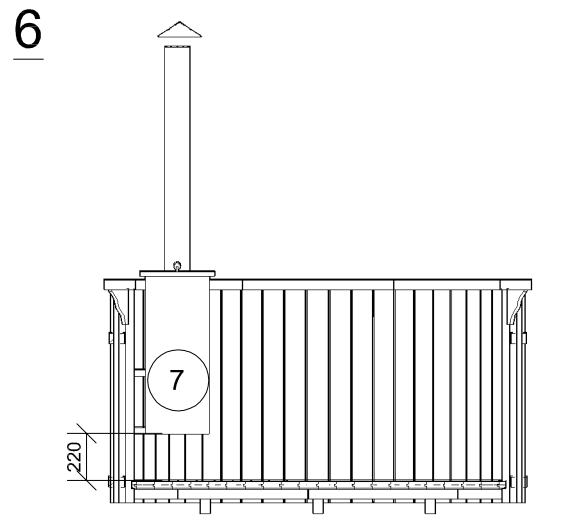

Hot tub 1.9

1. HOT TUB- 1.9

No.		Detail	Pcs	Dimention (x, y, z) mm	
1			1	950 x 1900 x 38	
2			1	958 x 1900 x 38	
2.1			2	45 X 1300 x 70	
2.2			1	45 X 1700 x 70	
3			56	119 x 1000 x 38	
4			2		
5			8	143 x 828 x 45	
6			8	93 x 163 x 38	
7			1		
8			2	45 x 900 x 39	
9			1	980 x 1600 x 16	
10			6	200 x 240 x 95	
11			3	95 x 710 x 38	
12			3	95 x 610 x 38	
13			2	95 x 760 x 38	
14			2	95 x 710 x 38	
15			1	670 x 465 x 500	

5

3

4

6

4- Hot tub 1.9

1

2

5

3

4

6

5-Hot tub - 1.9

No.9

6 - Hot tub - 1.9

No.8

1