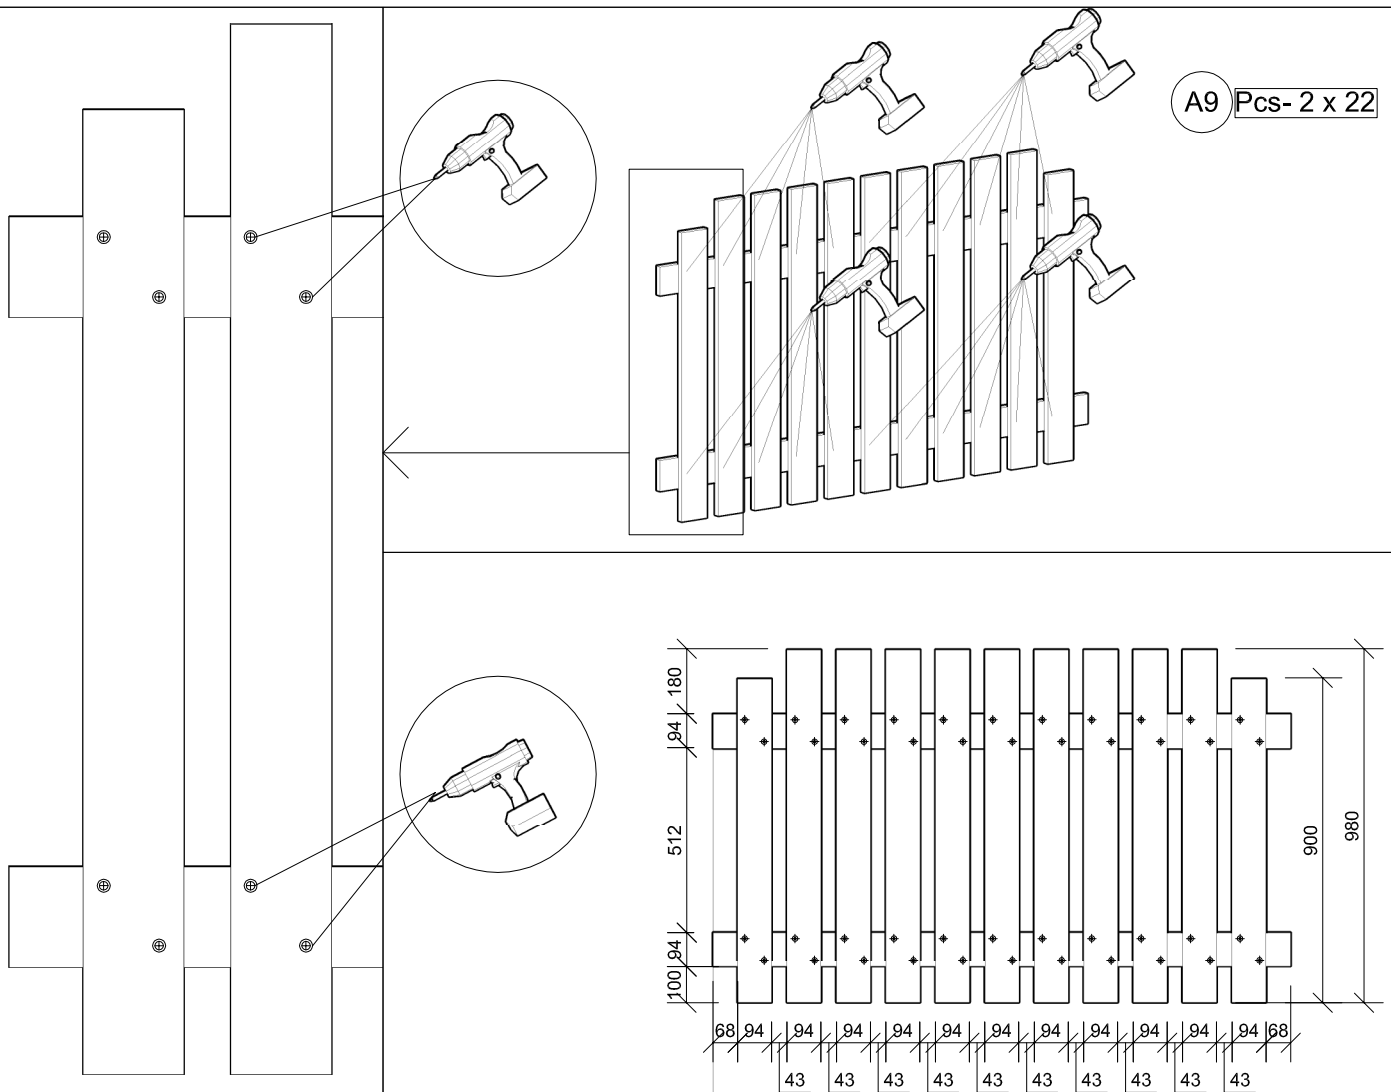

Hot tub 1.9

1. HOT TUB- 1.9

No.		Detail	Pcs	Dimention (x, y, z) mm	
1			1	950 x 1900 x 38	
2			1	958 x 1900 x 38	
2.1			2	45 X 1300 x 70	
2.2			1	45 X 1700 x 70	
3			56	119 x 1000 x 38	
4			2		
5			8	143 x 828 x 45	
6			8	93 x 163 x 38	
7			1		
8			2	45 x 900 x 39	
9			1	980 x 1600 x 16	
10			6	200 x 240 x 95	
11			3	95 x 710 x 38	
12			3	95 x 610 x 38	
13			2	95 x 760 x 38	
14			2	95 x 710 x 38	
15			1	670 x 465 x 500	

3

4

6

5-Hot tub - 1.9

No.9

6 - Hot tub - 1.9

No.8

1

3

2

4

7 Hot tub - 1.9