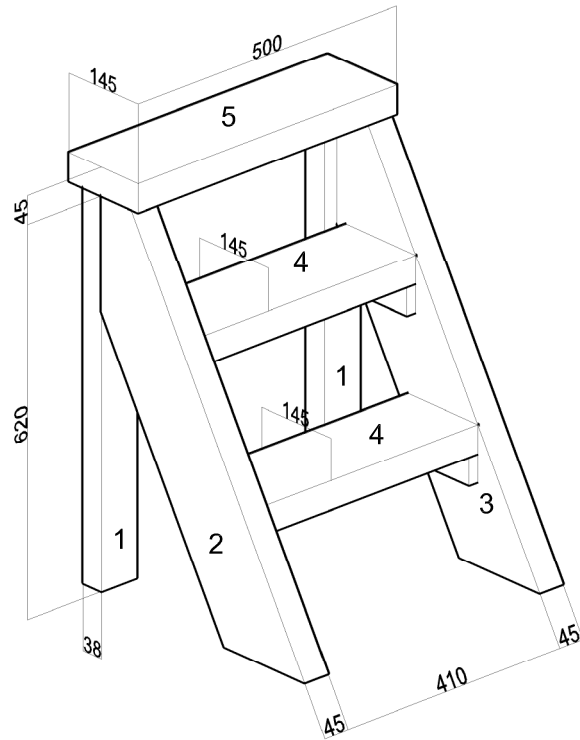

Hot tub 1.9

1. HOT TUB- 1.9

No.		Detail	Pcs	Dimention (x, y, z) mm	
1			1	950 x 1900 x 38	
2			1	958 x 1900 x 38	
2.1			2	45 X 1300 x 70	
2.2			1	45 X 1700 x 70	
3			56	119 x 1000 x 38	
4			2		
5			8	143 x 828 x 45	
6			8	93 x 163 x 38	
7			1		
8			2	45 x 900 x 39	
9			1	980 x 1600 x 16	
10			6	200 x 240 x 95	
11			3	95 x 710 x 38	
12			3	95 x 610 x 38	
13			2	95 x 760 x 38	
14			2	95 x 710 x 38	
15			1	670 x 465 x 500	

5

3

4

6

4- Hot tub 1.9

1

2

5

3

4

6

5-Hot tub - 1.9

No.9

6 - Hot tub - 1.9

No.8

1

3

2

4

7 Hot tub - 1.9