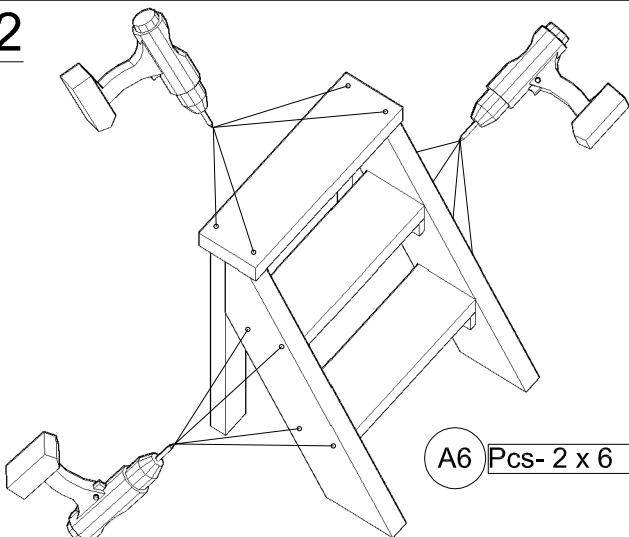

Hot tub 1.9

1. HOT TUB- 1.9

No.		Detail	Pcs	Dimention (x, y, z) mm	
1			1	950 x 1900 x 38	
2			1	958 x 1900 x 38	
2.1			2	45 X 1300 x 70	
2.2			1	45 X 1700 x 70	
3			56	119 x 1000 x 38	
4			2		
5			8	143 x 828 x 45	
6			8	93 x 163 x 38	
7			1		
8			2	45 x 900 x 39	
9			1	980 x 1600 x 16	
10			6	200 x 240 x 95	
11			3	95 x 710 x 38	
12			3	95 x 610 x 38	
13			2	95 x 760 x 38	
14			2	95 x 710 x 38	
15			1	670 x 465 x 500	

3

4

6

5-Hot tub - 1.9

No.9

6 - Hot tub - 1.9

No.8

1

3

2

4

7 Hot tub - 1.9