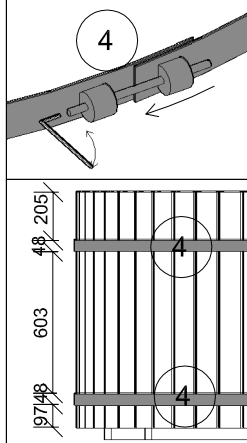

Hot tub 1.9

1. HOT TUB- 1.9

No.		Detail	Pcs	Dimention (x, y, z) mm	
1			1	950 x 1900 x 38	
2			1	958 x 1900 x 38	
2.1			2	45 X 1300 x 70	
2.2			1	45 X 1700 x 70	
3			56	119 x 1000 x 38	
4			2		
5			8	143 x 828 x 45	
6			8	93 x 163 x 38	
7			1		
8			2	45 x 900 x 39	
9			1	980 x 1600 x 16	
10			6	200 x 240 x 95	
11			3	95 x 710 x 38	
12			3	95 x 610 x 38	
13			2	95 x 760 x 38	
14			2	95 x 710 x 38	
15			1	670 x 465 x 500	

1- Hot tub 1.9

1

2

3

A6 Pcs- 7

4

A3 Pcs- 14

2- Hot tub 1.9

1

4

2

5

6

3- Hot tub 1.9

1

2

5

3

4

6

4- Hot tub 1.9

1

2

5