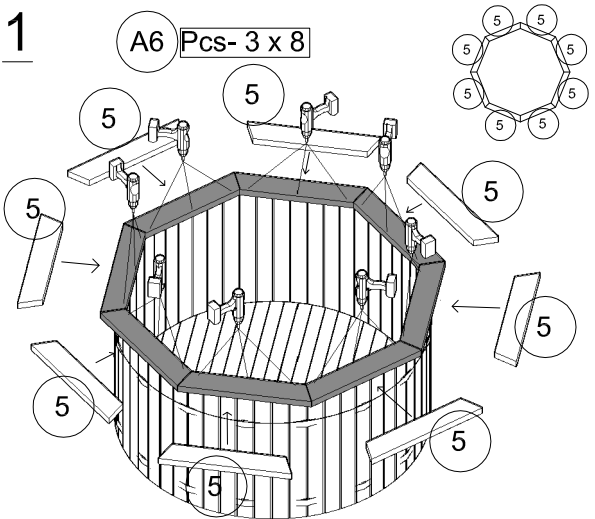

Hot tub 1.9

1. HOT TUB- 1.9

No.		Detail	Pcs	Dimention (x, y, z) mm	
1			1	950 x 1900 x 38	
2			1	958 x 1900 x 38	
2.1			2	45 X 1300 x 70	
2.2			1	45 X 1700 x 70	
3			56	119 x 1000 x 38	
4			2		
5			8	143 x 828 x 45	
6			8	93 x 163 x 38	
7			1		
8			2	45 x 900 x 39	
9			1	980 x 1600 x 16	
10			6	200 x 240 x 95	
11			3	95 x 710 x 38	
12			3	95 x 610 x 38	
13			2	95 x 760 x 38	
14			2	95 x 710 x 38	
15			1	670 x 465 x 500	

1- Hot tub 1.9

1

2

3

A6 Pcs- 7

4

A3 Pcs- 14

2- Hot tub 1.9

1

4

2

5

6

3- Hot tub 1.9

1

2

5

3

4

6

4- Hot tub 1.9

1

2

5