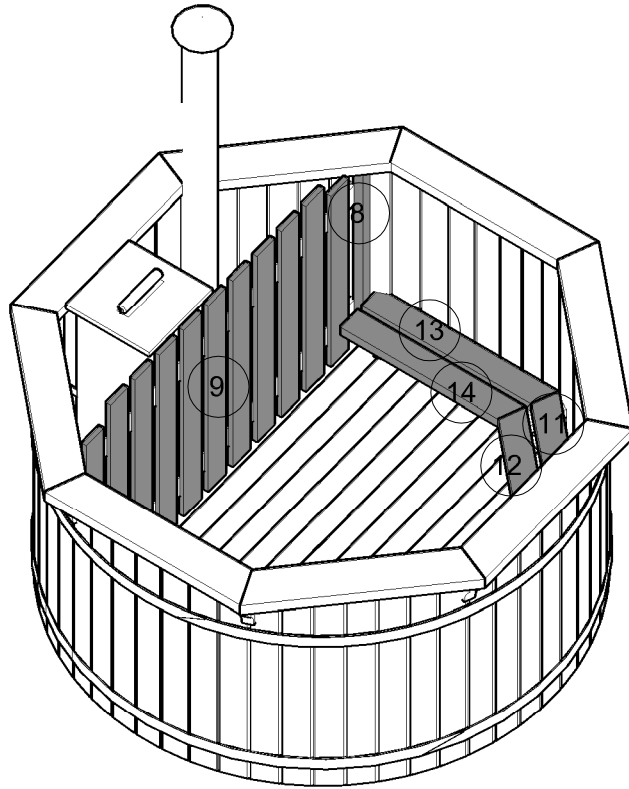

Hot tub 1.9

1. HOT TUB- 1.9

No.		Detail	Pcs	Dimention (x, y, z) mm	
1			1	950 x 1900 x 38	
2			1	958 x 1900 x 38	
2.1			2	45 X 1300 x 70	
2.2			1	45 X 1700 x 70	
3			56	119 x 1000 x 38	
4			2		
5			8	143 x 828 x 45	
6			8	93 x 163 x 38	
7			1		
8			2	45 x 900 x 39	
9			1	980 x 1600 x 16	
10			6	200 x 240 x 95	
11			3	95 x 710 x 38	
12			3	95 x 610 x 38	
13			2	95 x 760 x 38	
14			2	95 x 710 x 38	
15			1	670 x 465 x 500	

1

4

2

5

6

3- Hot tub 1.9

1

2

5

3

4

6

4- Hot tub 1.9

1

2

5

3

4

6

5-Hot tub - 1.9

No.9

6 - Hot tub - 1.9

No.8

1