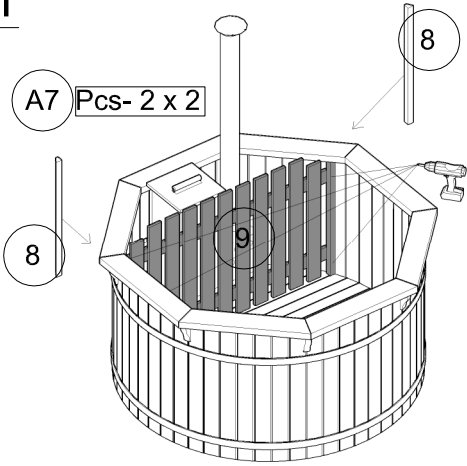

Hot tub 1.9

1. HOT TUB- 1.9

No.		Detail	Pcs	Dimention (x, y, z) mm	
1			1	950 x 1900 x 38	
2			1	958 x 1900 x 38	
2.1			2	45 X 1300 x 70	
2.2			1	45 X 1700 x 70	
3			56	119 x 1000 x 38	
4			2		
5			8	143 x 828 x 45	
6			8	93 x 163 x 38	
7			1		
8			2	45 x 900 x 39	
9			1	980 x 1600 x 16	
10			6	200 x 240 x 95	
11			3	95 x 710 x 38	
12			3	95 x 610 x 38	
13			2	95 x 760 x 38	
14			2	95 x 710 x 38	
15			1	670 x 465 x 500	

1

4

2

5

6

3- Hot tub 1.9

1

2

5

3

4

6

4- Hot tub 1.9

1

2

5

3

4

6

5-Hot tub - 1.9

No.9

6 - Hot tub - 1.9

No.8

1